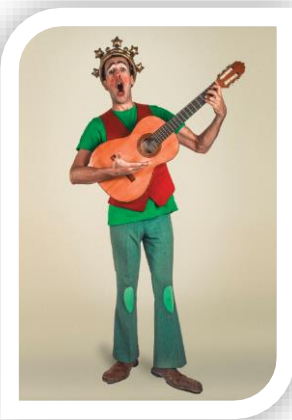

## DESDE EL PAÍS DE DALTONIA

Espectáculo de magia y humor que desvela los periplos de Patachicle. Carismático y despistado personaje que viaja por estos mundos con su maleta mágica en busca de su añorado país, "Daltonia"...

Patachicle no solo confunde los colores, también los tamaños, números y formas. Pero gracias al juego con sus objetos mágicos "Made in Daltonia" y la entusiasta ayuda de su público voluntario, conseguirá solucionar sus problemas.

Es un divertido espectáculo con mucho ritmo, gags, ilusiones mágicas, malabares... que puede adaptarse tanto a espacios cerrados como abiertos.

Joaquín Navas: mago, cómico, malabarista y músico. Artista multidisciplinar que en este espectáculo reúne magia, humor, acrobacia, malabares... técnicas circenses en definitiva.

Con un amplio recorrido artístico por la geografía nacional, ha formado parte de la programación de centros culturales, teatros, fiestas patronales de ayuntamientos y festivales.