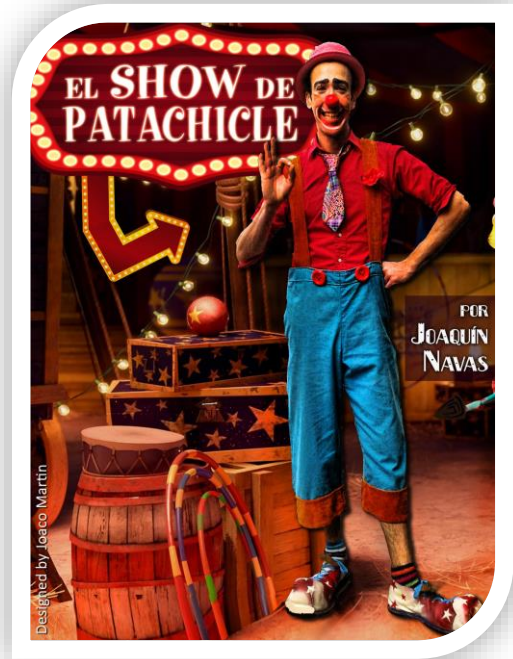

EL SHOW DE... ¡PATACHICLE!

Show de Magia y Clown

Si estás buscando un espectáculo de magia y clown... ¡Patachicle te sorprenderá!

Formado en disciplinas artísticas y circenses: Interpretación, Clown, Acrobacia, Pantomima, Magia, Escultura, Fotografía Profesional, y Guitarra flamenca... ¡Buenos ingredientes para una buena receta!

El show de Patachicle, es un espectáculo muy dinámico de magia cómica, con malabares y equilibrios. Todo ello, con un ritmo trepidante, la indispensable participación del público y mucho, mucho humor. Concebido para mantener la atención, emoción y entusiasmo hasta el final, puesto que tiene muchos cambios de ritmo, con objetos y acciones muy visuales.