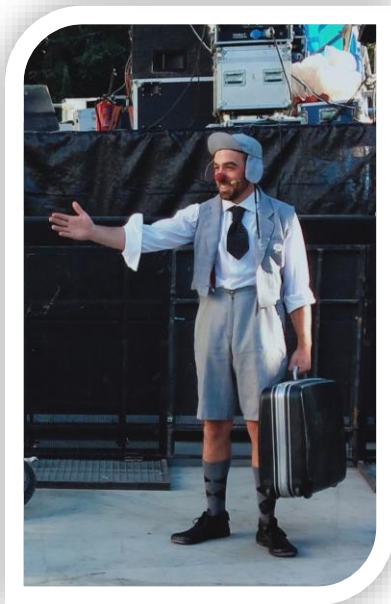

BRUSCO CLOWN

Brusco es un divertido personaje, a veces portando una maleta mágica, otras veces con otros maravillosos elementos... ¿Qué nos traerá en esta ocasión Brusco?

Nos contara muchas y divertidas peripecias, ¡eso seguro!

Ven a ver cómo monta en su Monociclo, cómo realiza Malabares, Magia y... ¡Muchas más sorpresas!